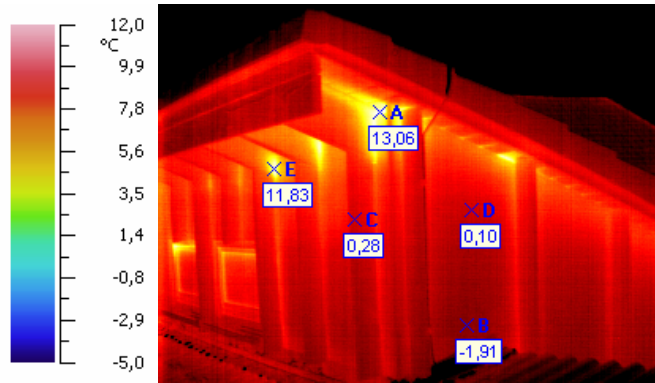

# Auswahl unterschiedlicher Farbpaletten der Software Pyrosoft Explorer XL

Rainbow

Fire

Grey

Iron

Rain

R Contrast

Yellow