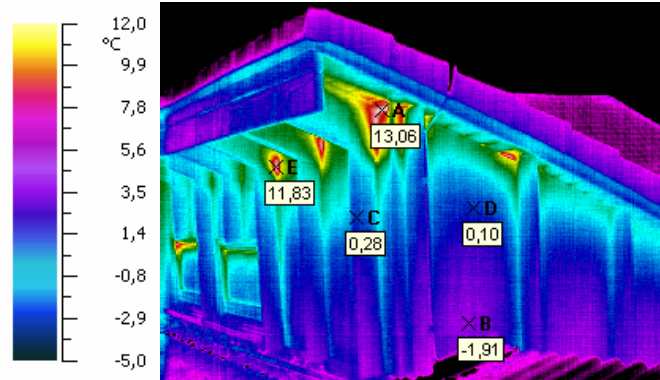

# Auswahl unterschiedlicher Farbpaletten der Software Pyrosoft Explorer XL

Rainbow

Fire

Grey

Iron

Rain

R Contrast

Yellow