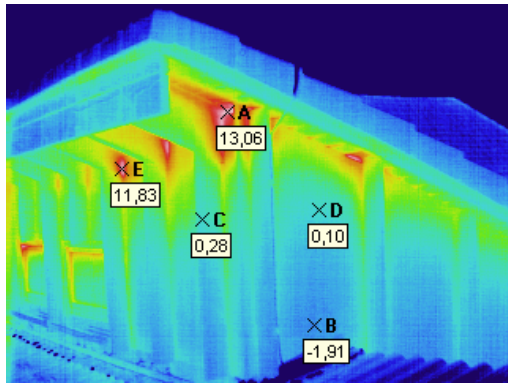

# Auswahl unterschiedlicher Farbpaletten der Software Pyrosoft Explorer XL

Rainbow

Fire

Grey

Iron

Rain

R Contrast

Yellow