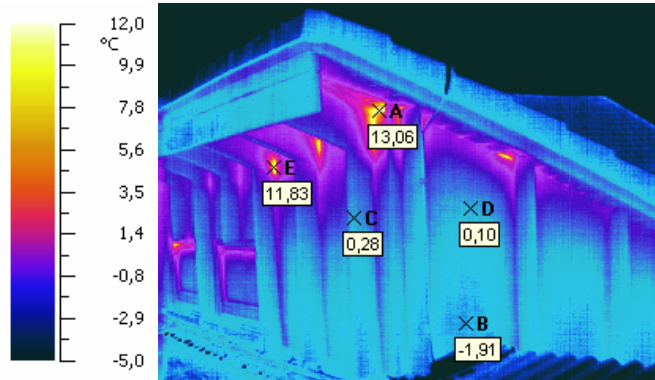

# Auswahl unterschiedlicher Farbpaletten der Software Pyrosoft Explorer XL

Rainbow

Fire

Grey

Iron

Rain

R Contrast

Yellow