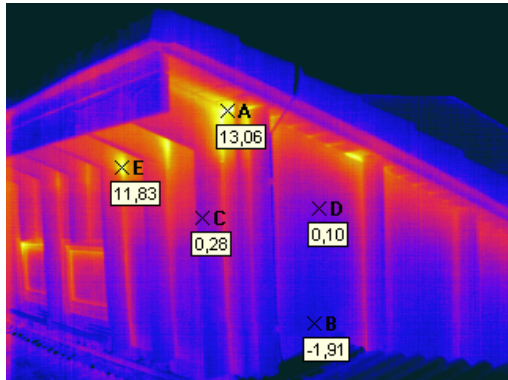

# Auswahl unterschiedlicher Farbpaletten der Software Pyrosoft Explorer XL

Rainbow

Fire

Grey

Iron

Rain

R Contrast

Yellow