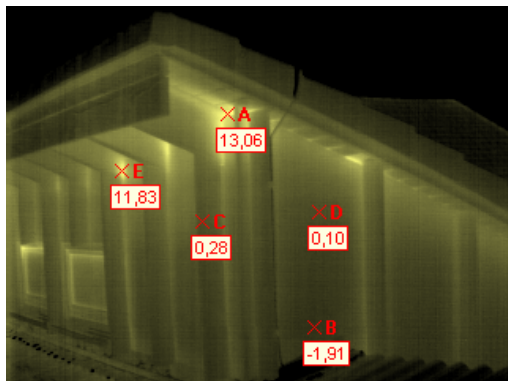

# Auswahl unterschiedlicher Farbpaletten der Software Pyrosoft Explorer XL

Rainbow

Fire

Grey

Iron

Rain

R Contrast

Yellow