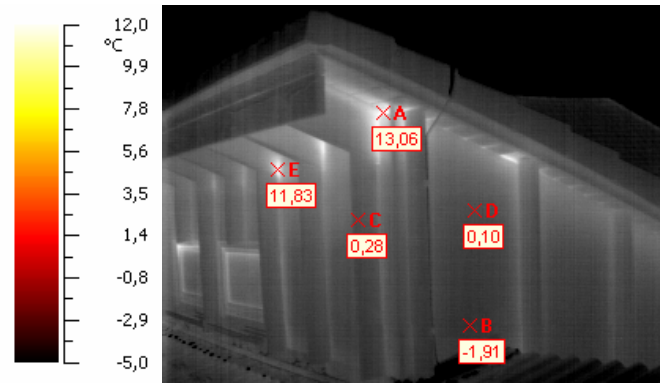

# Auswahl unterschiedlicher Farbpaletten der Software Pyrosoft Explorer XL

Rainbow

Fire

Grey

Iron

Rain

R Contrast

Yellow